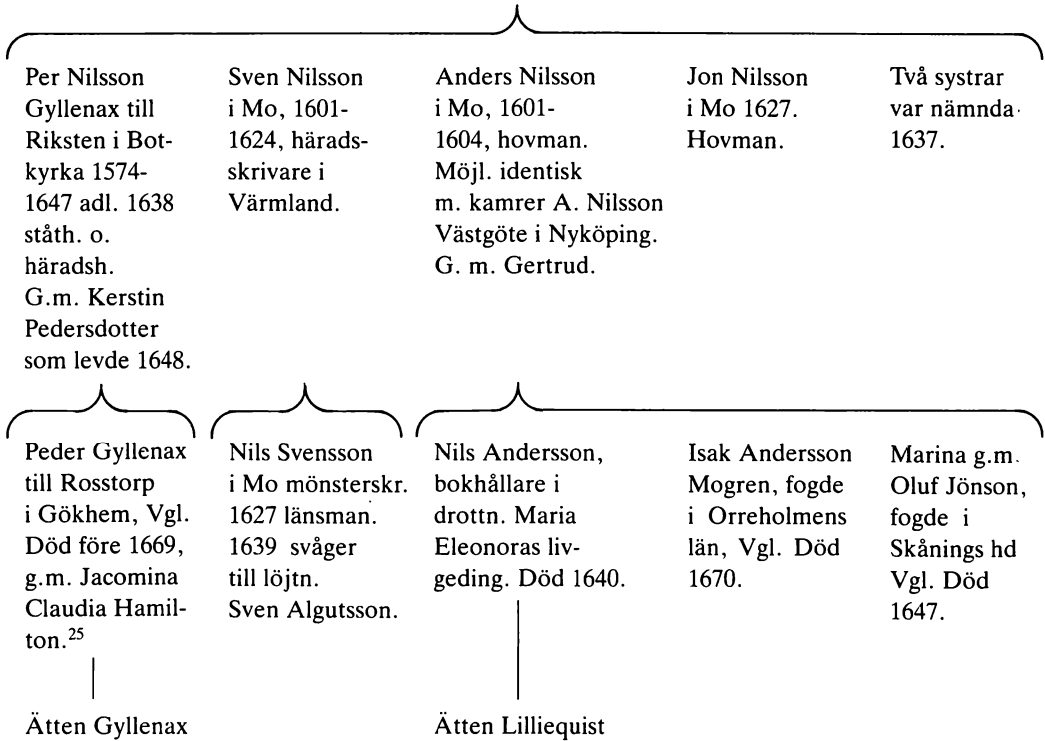

Stamtavla

En stamtavla över den släkt, ur vilken ätten Gyllenax framgick, skulle se ut som följer:

Nils Andersson, kyrkolandbo i Hjalstad 1571, fogde i Vadsbo hd 1583-86, i Östersysslet i Värmland 1591-92, död före 1605, g.m. 1) Carin Nilsson, 2) Ingeborg NN, död omkring 1610.