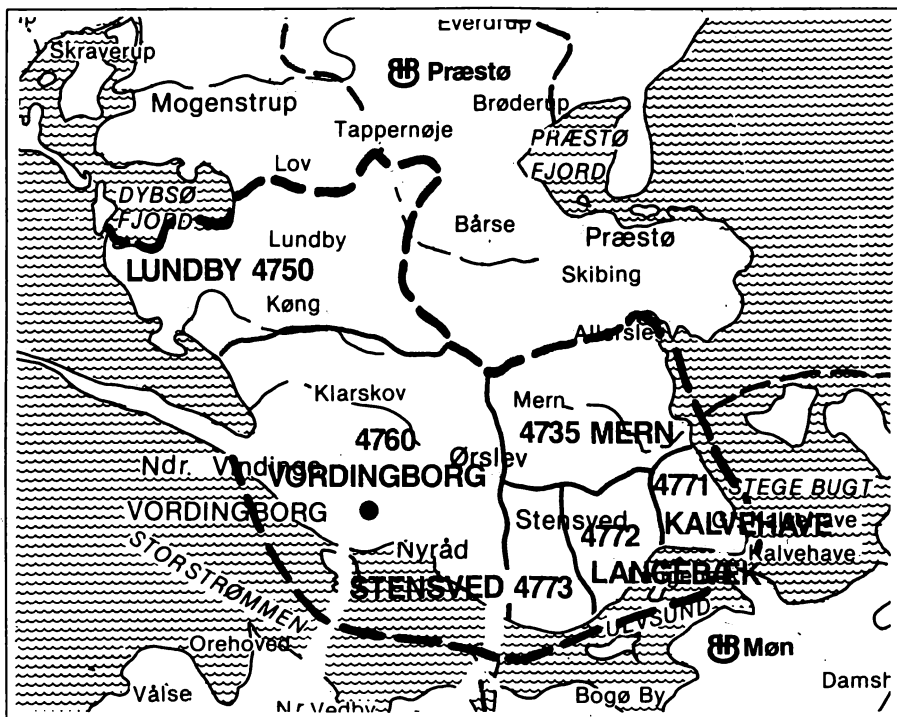

Lokal 1988 telefonbogen

Egmont H. Petersen a/s

Lokalbogsforlaget

EGMONT H. PETERSEN A/S KGL. HOF-BOGTRYKKERI

HERSTEDVANG 12 - DK 2620 ALBERTSLUND POSTGIRO: 1 00 05 51 TELEFON: 02 43 33 33

MEMBER OF EUROPEAN ASSOCIATION OF DIRECTORY PUBLISHERS AND SCANDINAVIAN ASSOCIATION OF DIRECTORY PUBLISHERS