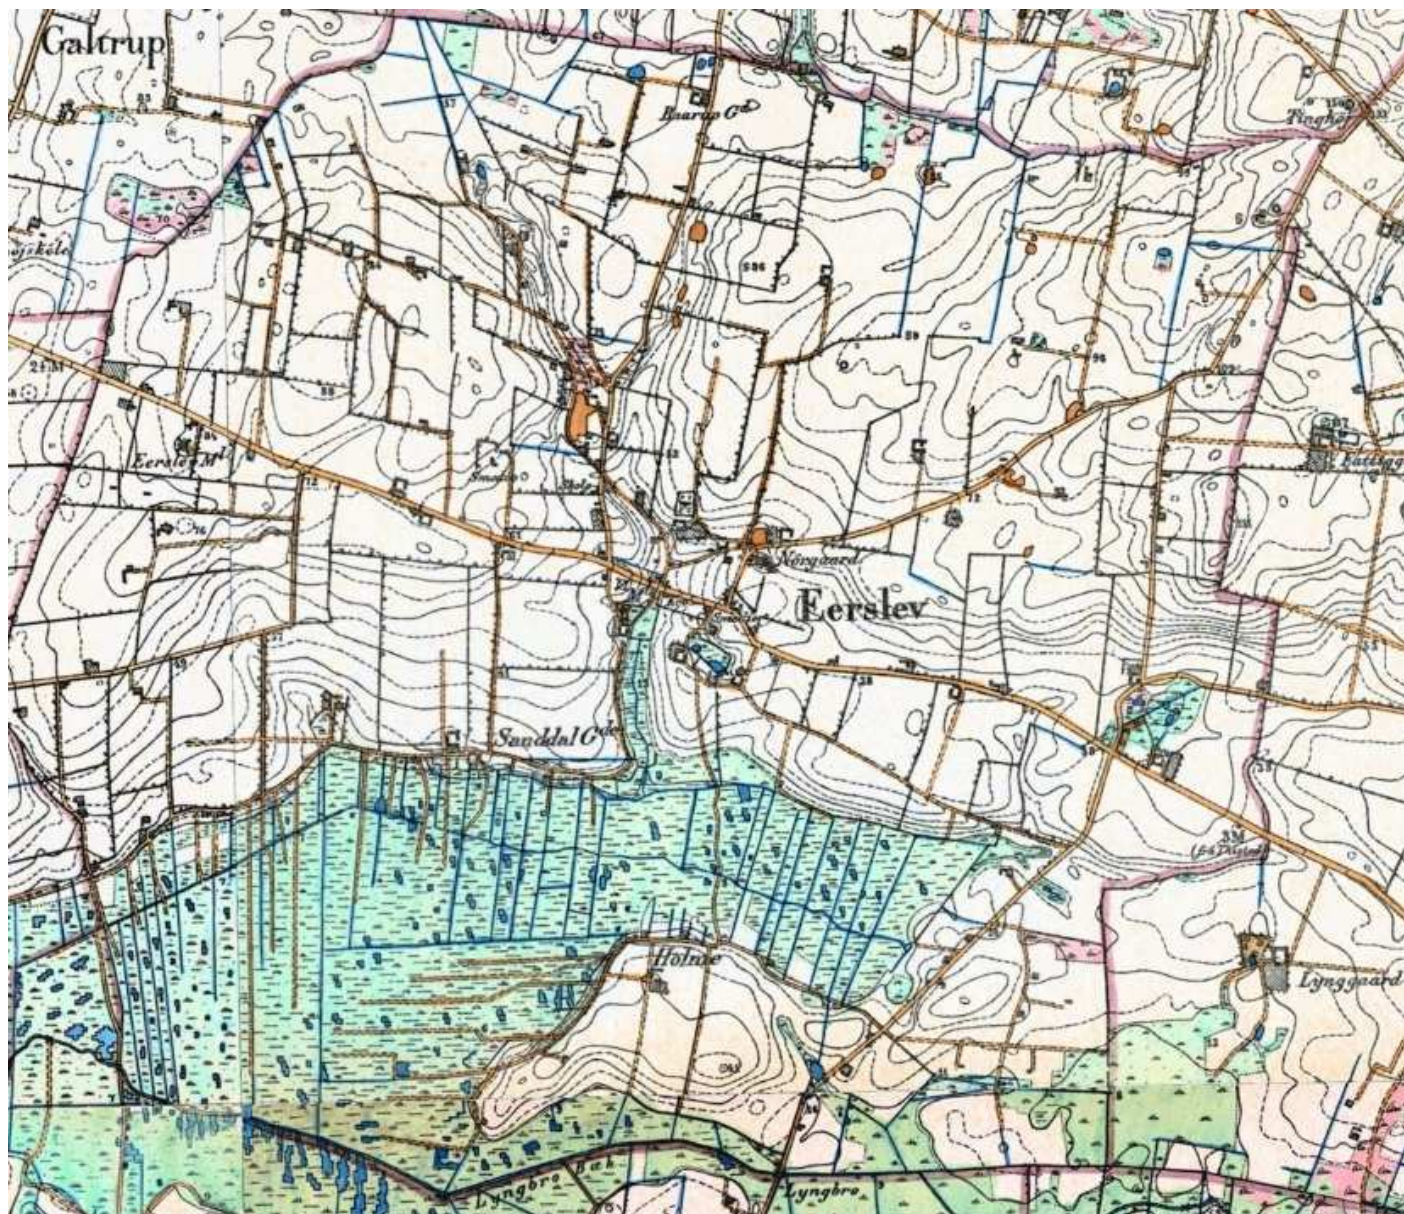

ERSLEV Parish Map 1899

Højkantkort 1899 Copyright Kort & Matrikelstyrelsen Denmark