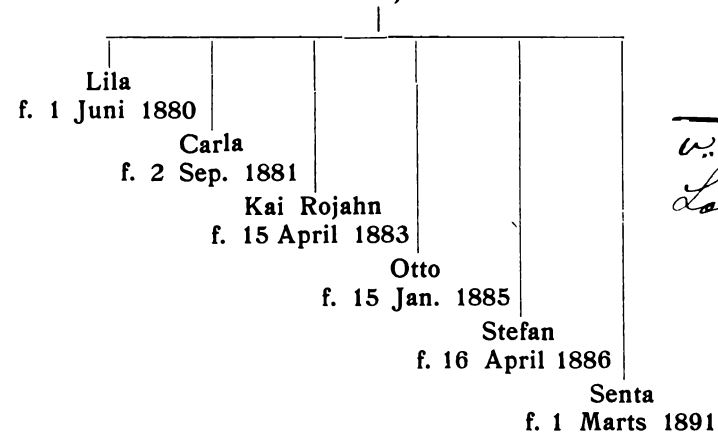

Pastor *Halsen*, Præst i Stokkemark fra 1665 til 1691
v. *Barbara Olufsdatter*

Kirstine Margrethe
v. Pastor *Atke*, Præst i Stokkemark fra 1691 til 1715

Ovidia Kirstine
v. *Jacob Brabrand*, Forpagter paa Binnitze,

Kirstine Margrethe, f. 1717 † 1747,
v. *Christoffer Zimmer*, Præst i Dannemarre 1736—1765

Ovidia Margrethe
f. 21 Juli 1745 † 30 Marts 1784
Gang *Johan Saaby*, f. 1742, Forp. af Søholm i Stevns † 1780
Gang *Erhard Ove Saaby*, f. 1747, Forp. af Søholm † 1789

Palline Kirstine Margrethe
f. 28 Novbr. 1776 † 1846

Palle Christian Lützen, f. 7 Decemder 1811 † 2 August 1879
Inspektør for Grevskaberne Christianssæde og Reventlow samt Baroniet Brahetrolleborg
v. 1844 *Louise Augusta Besser* fra Augustenborg, f. 14 Juni 1821 † 16 Maj 1896

Henrik
f. 27 Aug. 1816 † 1845

Henriette Margrethe
f. 12 Juli 1847
v. 19 Maj 1865
Henriette
f. 12 Februar 1850
v. 19 Maj 1876 Forpagter *Carl Schrøder*,
f. 22 Marts 1848

Louis Palle Lützen,
f. 9 April 1852
Justitsraad, Godsforvalter paa Holsteinborg
v. 20 Maj 1879 *Thea Rojahn* f. i Hannover
f. 30 Maj 1846

Christian Lützen
f. 12 Marts 1854
Overretssagfører i København
v. 19 Sep. 1890 *Dagmar Hansen*
f. 18 Juni 1863

Charlotte
f. 10 Dec. 1855
v. 7 Nov. 1879 *Sophus Blume*
f. 16 Nov. 1853 † 21 Nov. 1885
Godsforvalter paa Pederstrup

Erhard
f. 17 Dec. 1857
† 25 Juni 1859

Agnes
f. 12 Maj 1860 † 1 Maj 1888
v. 15 Marts 1887 *Albert Vøhtz*
f. 14 Maj 1855
Premierlieutnant i Marinen

Ellen
f. 8 Nov. 1891
*v. Sept. 1915 til
Lars Gerdes Hansen
Bjerg-hauptstet*

Niels
Exam. jur.
f. 25 Juli 1880
*v. Sørensen Mathiesen
f. 1882*
Elses
f. 4 Dec. 1881
*v. Sørensen Sandholt
Adzer*
f. 17 Juni 1883

Sophus
f. 12 Marts 1886
† 1886

*Peterson - Adzer
20. 1911. 12. 1911.
3.*

*Jørgen - Peco:
1911. 12. 1911.
3.*