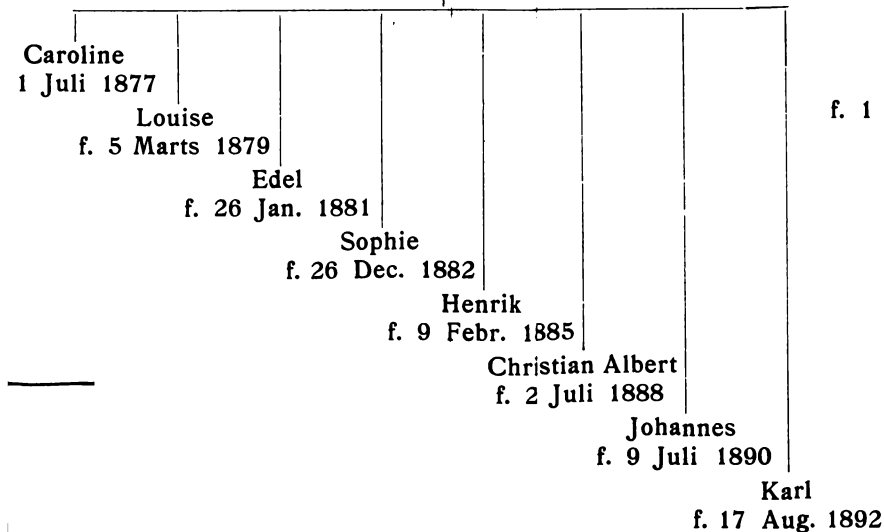

Pastor *Halsen*, Præst i Stokkemark fra 1665 til 1691
v. *Barbara Olufsdatter*

Kirstine Margrethe
v. Pastor *Atke*, Præst i Stokkemark fra 1691 til 1715

Ovidia Kirstine
v. *Jacob Brabrand*, Forpagter paa Binnitze,

Kirstine Margrethe, f. 1717 † 1747,
v. *Christoffer Zimmer*, Præst i Dannemarre 1736—1765

Ovidia Margrethe
f. 21 Juli 1745 † 30 Marts 1784
Gang *Johan Saaby*, f. 1742, Forp. af Søholm i Stevns † 1780
Gang *Erhard Ove Saaby*, f. 1747, Forp. af Søholm † 1789

Palline Kirstine Margrethe
f. 28 Novbr. 1776 † 1846

Palle Christian Lützen, f. 7 Decemder 1811 † 2 August 1879
Inspektør for Grevskaberne Christianssæde og Reventlow samt Baroniet Brahetrolleborg
v. 1844 *Louise Augusta Besser* fra Augustenborg, f. 14 Juni 1821 † 16 Maj 1896

Henrik
f. 27 Aug. 1816 † 1845

Henriette Margrethe
f. 12 Juli 1847
v. 19 Maj 1865
Henriette
f. 12 Februar 1850
v. 19 Maj 1876 Forpagter *Carl Schrøder*,
f. 22 Marts 1848

Louis Palle Lützen,
f. 9 April 1852
Justitsraad, Godsforvalter paa Holsteinborg
v. 20 Maj 1879 *Thea Rojahn* f. i Hannover
f. 30 Maj 1846

Christian Lützen
f. 12 Marts 1854
Overretssagfører i København
v. 19 Sep. 1890 *Dagmar Hansen*
f. 18 Juni 1863

Charlotte
f. 10 Dec. 1855
v. 7 Nov. 1879 *Sophus Blume*
f. 16 Nov. 1853 † 21 Nov. 1885
Godsforvalter paa Pederstrup

Erhard
f. 17 Dec. 1857
† 25 Juni 1859

Agnes
f. 12 Maj 1860 † 1 Maj 1888
v. 15 Marts 1887 *Albert Vøhtz*
f. 14 Maj 1855
Premierlieutnant i Marinen

Ellen
f. 8 Nov. 1891
*v. Sept. 1915 til
Lars Gerdes Hansen
Bjerg-hauptstet*

Niels
Exam. jur.
f. 25 Juli 1880
*v. Sørensen Mathiesen
f. 1882*
Elses
f. 4 Dec. 1881
*v. Sørensen Sandholt
Adzer*
f. 17 Juni 1883

Sophus
f. 12 Marts 1886
† 1886

*Peterson - Adzer
20. 1911. 12. 1911.
3.*

*Jørgen - Peco:
1911. 12. 1911.
3.*